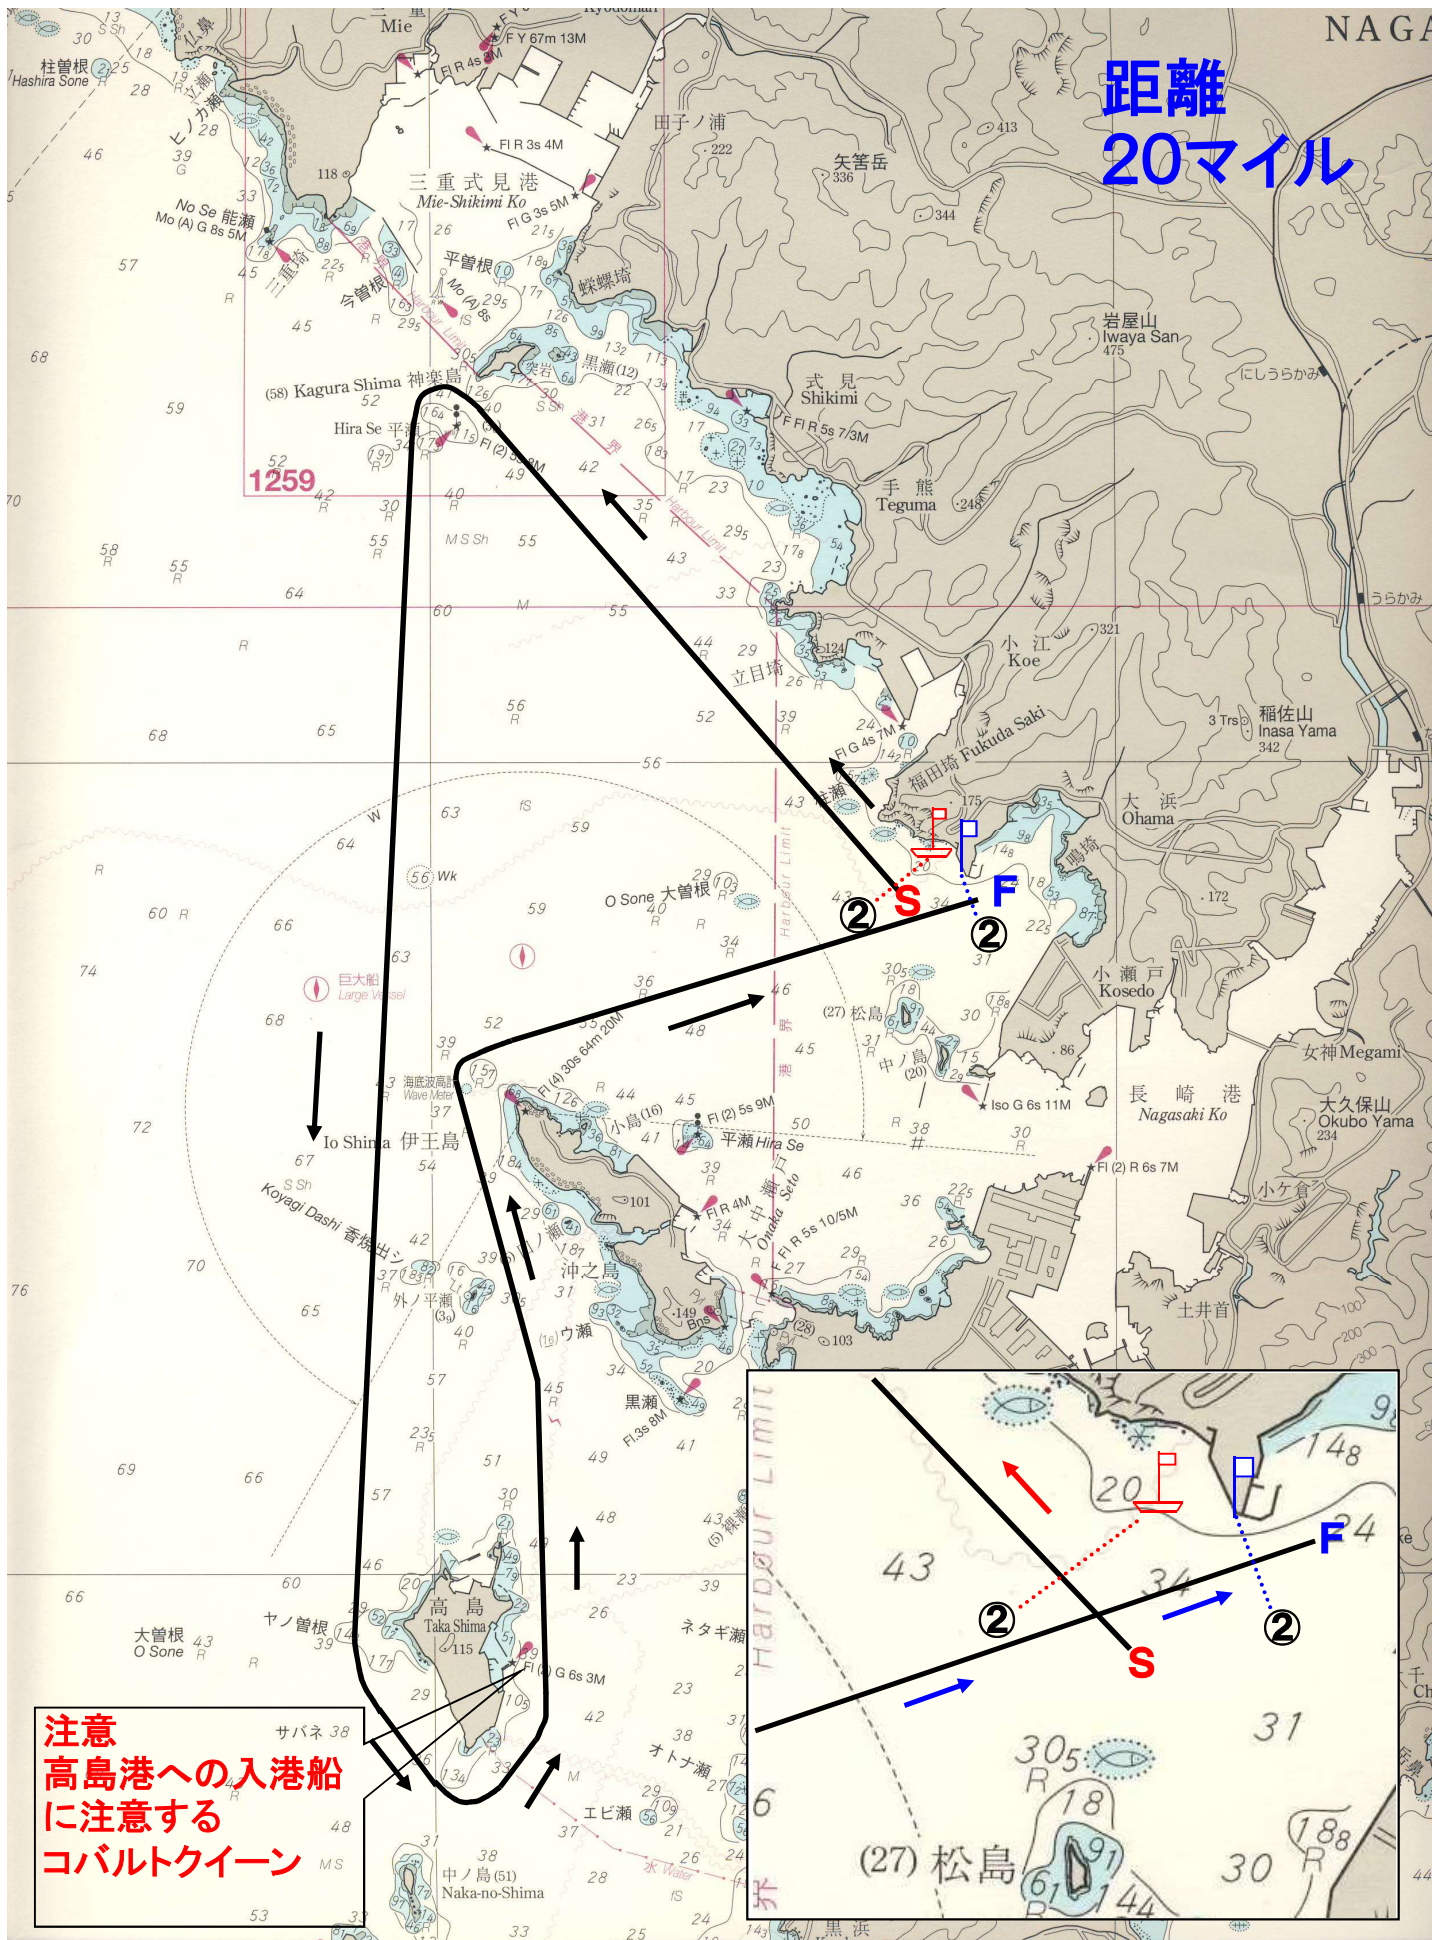

# 2018帆船祭りヨットレース コース図

距離  
20マイル

**注意**  
高島港への入港船  
に注意する  
コバルトクイーン